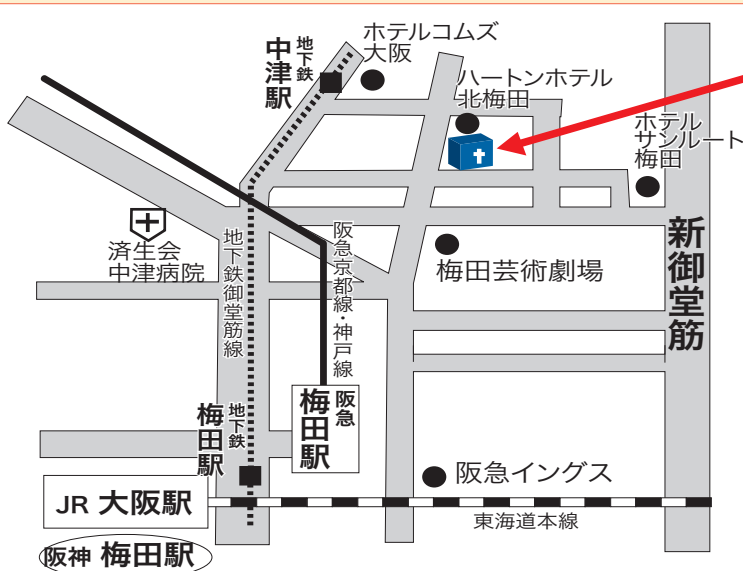

サンパウロ大阪宣教センター
(サクラファミリア1F 入ってすぐ右手)

アクセス

地下鉄御堂筋線「中津駅」4番出口より徒歩 3分

阪急「梅田駅」茶屋町口より徒歩 6分

JR「大阪駅」御堂筋北口より徒歩 15分

阪神「梅田駅」出口より徒歩 15分