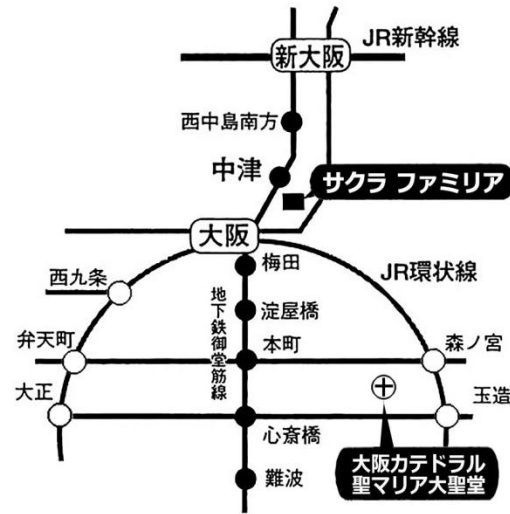

サクラファミリア（大阪梅田教会） アクセス

- ◆ 地下鉄御堂筋線
中津駅 3番出口より 230
- ◆ 阪急梅田駅
茶屋町出口より 550m
- ◆ JR大阪駅
中央北口より 900m

〒531-0072

大阪市北区豊崎 3-12-8

TEL.06-6225-8871

3番出口からの教会までの道順

※地下鉄御堂筋線中津駅3番出口の階段を上がりきりますと道路にでます。
 それを左側に出て行き、すぐの信号を左折します。道なりに進んで
 コンビニエンスストアの信号を右折し、ハートンホテル北梅田の南隣です。

サクラファミリア
カトリック大阪梅田教会