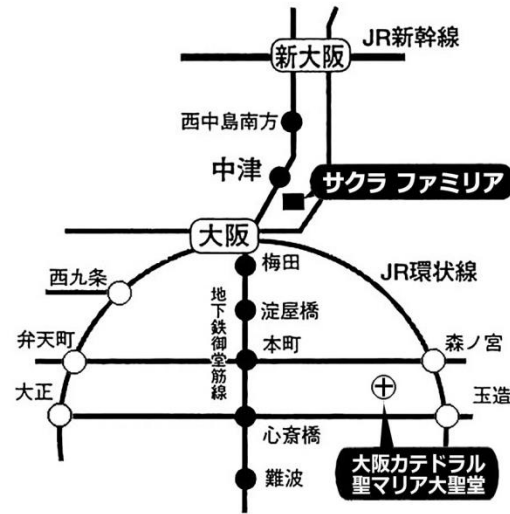

## サクラファミリア（大阪梅田教会） アクセス

- ◆ 地下鉄御堂筋線  
中津駅 3番出口より 230
- ◆ 阪急梅田駅  
茶屋町出口より 550m
- ◆ JR大阪駅  
中央北口より 900m

〒531-0072

大阪市北区豊崎 3-12-8

TEL.06-6225-8871

**3番出口からの教会までの道順**

※地下鉄御堂筋線中津駅3番出口の階段を上がりきりますと道路にでます。  
 それを左側に出て行き、すぐの信号を左折します。道なりに進んで  
 コンビニエンスストアの信号を右折し、ハートンホテル北梅田の南隣です。

サクラファミリア  
カトリック大阪梅田教会