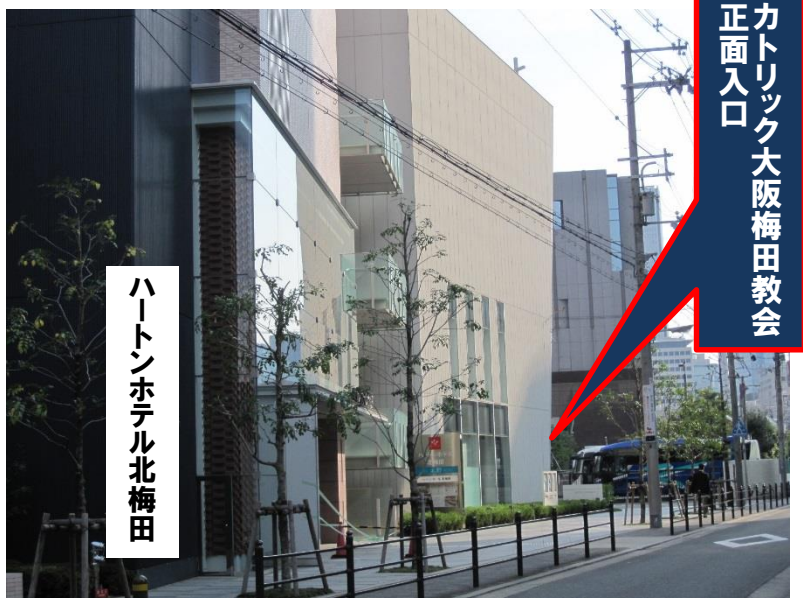

## サクラファミリア（大阪梅田教会） アクセス

- ◆ 地下鉄御堂筋線  
中津駅 3番出口より 230
- ◆ 阪急梅田駅  
茶屋町出口より 550m
- ◆ JR大阪駅  
中央北口より 900m

〒531-0072

大阪市北区豊崎 3-12-8

TEL.06-6225-8871

**3番出口からの教会までの道順**

※地下鉄御堂筋線中津駅3番出口の階段を上がりきりますと道路にでます。  
 それを左側に出て行き、すぐの信号を左折します。道なりに進んで  
 コンビニエンスストアの信号を右折し、ハートンホテル北梅田の南隣です。