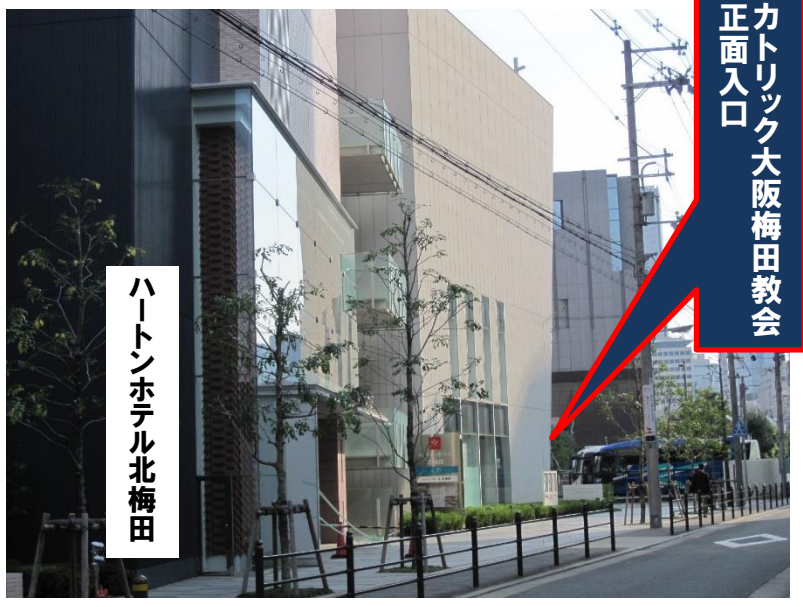

サクラファミリア（大阪梅田教会） アクセス

- ◆ 地下鉄御堂筋線
中津駅 3番出口より 230
- ◆ 阪急梅田駅
茶屋町出口より 550m
- ◆ JR大阪駅
中央北口より 900m

〒531-0072

大阪市北区豊崎 3-12-8

TEL.06-6225-8871

3番出口からの教会までの道順

※地下鉄御堂筋線中津駅3番出口の階段を上がりきりますと道路にでます。
 それを左側に出て行き、すぐの信号を左折します。道なりに進んで
 コンビニエンスストアの信号を右折し、ハートンホテル北梅田の南隣です。