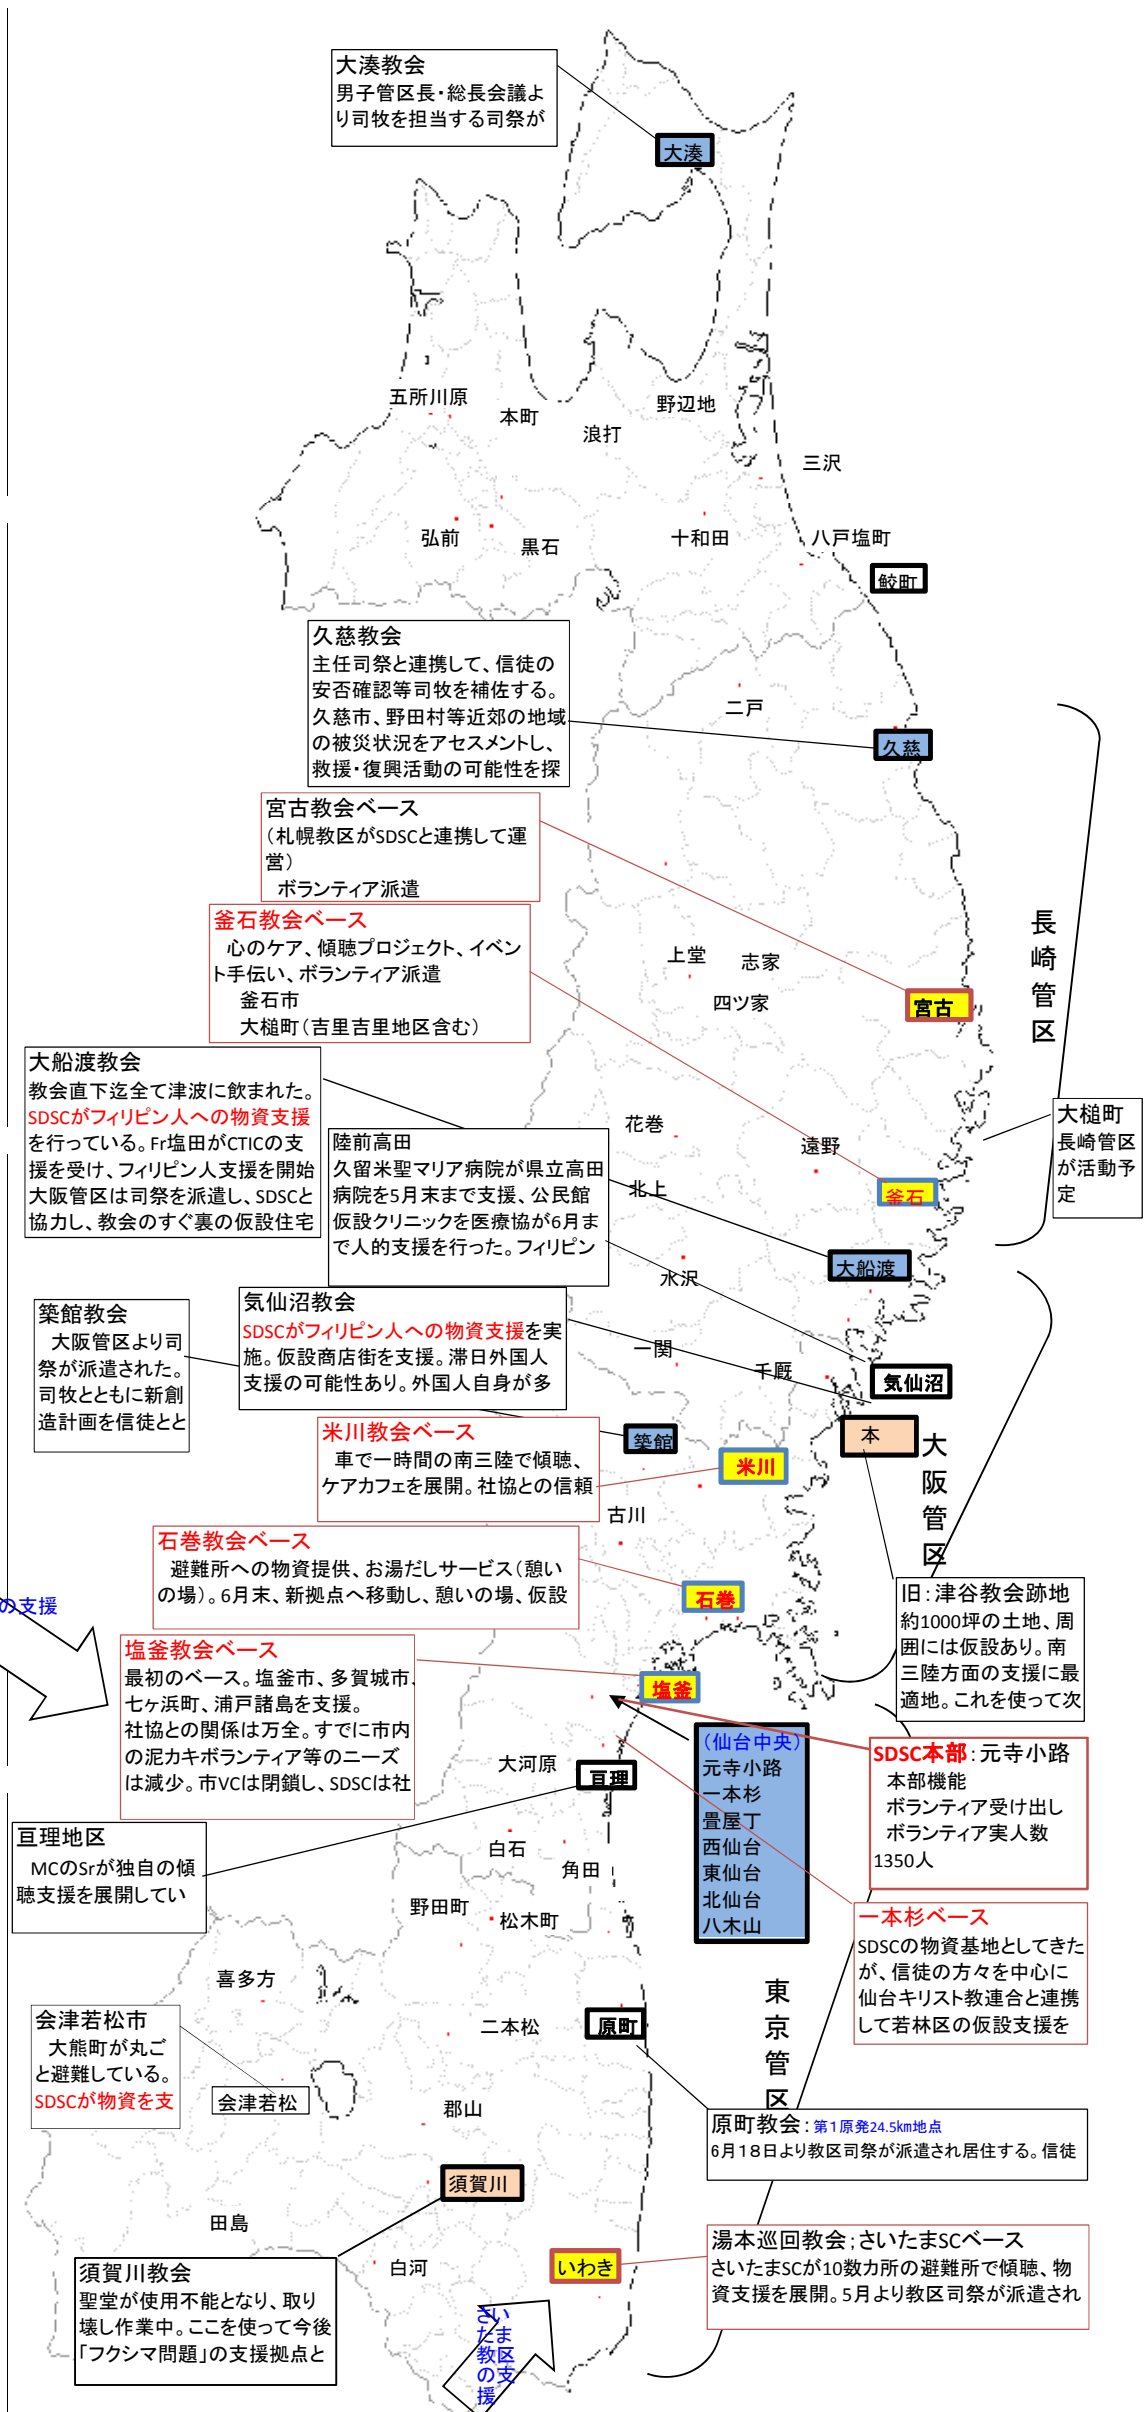

# カトリック仙台司教区 東日本大震災救援・復興活動ニュースレ

第4号別紙 2011年7月10日

発行人: 平賀徹夫 編集: 小松史朗  
〒980-0014 仙台市青葉区本町1-2-12  
カトリック仙台司教区事務局  
Tel. 022-222-7371 Fax. 022-222-7378

青森県		担当司祭	信徒数	主日ミサ	救援基地
		2011	2010	2010	派遣元
1	本町(松丘)	首藤正義	340	70	
2	浪打		327	70	
3	野辺地		12	8	
4	大湊	7月より開始、8月着任予定	80	12	男子修道会
5	十和田(五戸)	佐々木博	110	30	
6	弘前	ガブリ・ジャン	316	80	
7	黒石		16	10	
8	五所川原		49	9	
9	八戸塩田	横島健二	505	80	
10	鮎町		181	24	
11	三沢	レヴェイエ アンド	62	30	

宮城県		担当司祭	信徒数	主日ミサ	救援基地
		2011	2010	2010	派遣元
1	気仙沼	会津隆司/川崎忠紀	112	23	●
2	米川(大籠)		35	8	●
3	石巻		125	35	●
4	古川	川井啓	99	20	
5	築館(新生園)	池田雄一: 大阪教区	48	22	大阪管区
6	元寺小路	<応援2名:>	1188	500	●本部
7	一本杉	①浦野神父:	233	72	●物資
8	畳屋丁	東京教区>渡辺彰宏/ボル	234	46	
9	西仙台	デュック・エメ/ホセ・ゴンザレス	220	45	東京管区
10	東仙台		370	117	
11	八木山		189	45	
12	塩釜		237	70	●
13	北仙台	ラトゥール・レイモン	747	160	
14	大河原		132	30	
15	亘理	小野寺洋一	97	19	
16	角田		42	8	
17	白石		78	15	

福島県		担当司祭	信徒数	主日ミサ	救援基地
		2011	2010	2010	派遣元
1	原町	梅津 明生	173	15	
2	野田町	バヴェレット・トマス	204	55	
3	松木町(桑折)	ガイドムスキ・イェジ	635	160	
4	二本松	リゲンザ・スタニスワフ	106	15	
5	会津若松		293	70	
6	喜多方	板垣 勤	84	10	
7	南会津		36	8	
8	郡山	リゲンザ・スタニスワフ	406	110	
9	須賀川		30	15	
10	白河(矢吹)	田中丈夫	179	60	
11	いわき	フォリッシュ・チェスワフ/氏家和仁	533	110	●
12	湯本				
13	小名浜				

右図 凡例:   
 枠線で囲われた小教区は当該地域の被害が大きいエリアであることを示す  
 橙色枠線で囲われた小教区はベースを示す。内、赤文字表記はSDSC直轄のベースを示す

新潟教区からの支援

さいたま教区支援